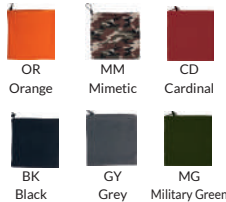

Stopper Pile

W280

Stopper Pile

100% Poliestere - Tessuto antipilling - Multiuso: copricapo, sciarpa, fascia - Regolazione ad elastico e stopper