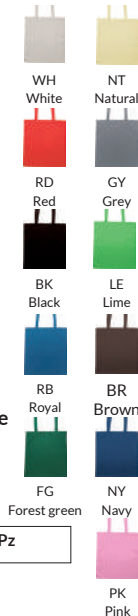

W815

Borsa Shopping in Cotone

Cotone 140 gr

Manici lunghi e piatti

Dimensioni: cm 42x42

UNICA 200 Pz 10 Pz

250 grammi
con soffietto

W816