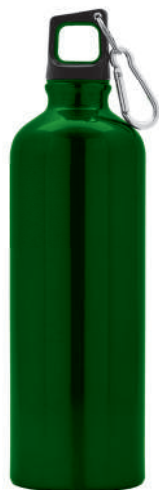

750 ML

W755

**Borraccia in Alluminio
750 ML con moschettone**

Materiali: Alluminio/Plastica
Con moschettone in alluminio
Capienza: 750ML
Ø 7,3x25,5 cm

WH White GY Grey RD Red

RB Royal BK Black GR Green

UNICA 25 Pz 5 Pz

400 ML

W760